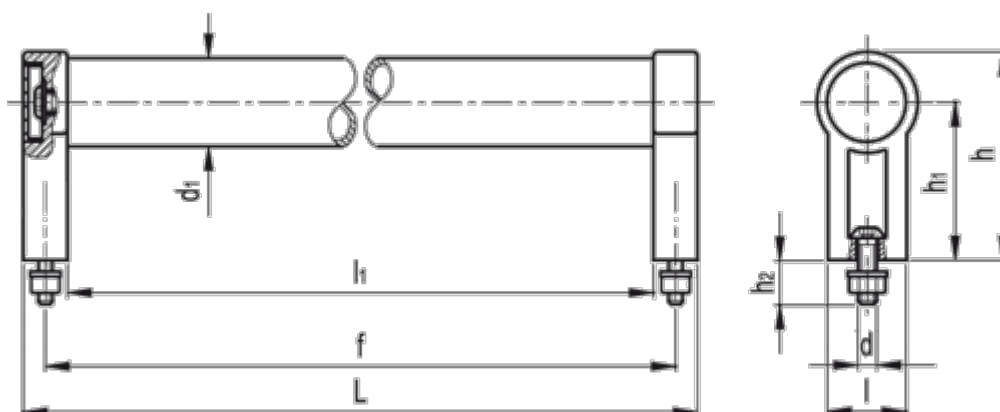

Varenummer: 20569280250B
Beskrivelse: E+G Rørgreb GN333.1-28-250-B-EL
B Montering forfra

Mål

$d = M6$

$d_1 = 28$

$f = 250$

$h = 66$

$h_1 = 50$

$h_2 = 13$

$L = 264$

$l_1 = 236$